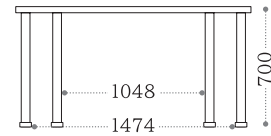

ダイニング 5点セット  
セット価格 ¥235,000  
・テーブル W1500×D850×H700  
・アームレスチェア×4

アームレスチェア  
¥30,000  
W462×D550×H845・SH420  
<40105102> 6才

回転アームチェア  
¥43,000  
W540×D550×H845・SH420・AH610  
<40105103> 6才

W1800×D900×H700  
※W1800以上は  
外付け・内付けが可能です。

W1500×D850×H700

ラバーウッドムク材  
ウレタン塗装  
2ケロ

TABLE TOP BOARD テーブル天板のサイズを別注できます。

天厚40

幅	1400	1500	1600	1700	1800	1900	2000
奥行 850	¥120,000	¥115,000	¥130,000	¥135,000	¥140,000	¥145,000	¥150,000
900	¥125,000	¥130,000	¥135,000	¥140,000	¥132,000	¥150,000	¥155,000

※  は定番商品です。  
※別注サイズは受注生産のため、キャンセルできません。受注後 お届けまでに約60～80日間かかります。

ベンチ 1600  
¥52,000  
W1600×D400×H420  
<40105104> 5才

ベンチ 1300  
¥48,000  
W1300×D400×H420  
<40105105> 3.9才

BENCH ベンチのサイズを別注できます。

幅	1200	1300	1400	1500	1600	1700	1800
奥行 400	¥62,000	¥48,000	¥68,000	¥70,000	¥52,000	¥75,000	¥78,000