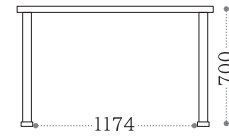

ダイニング 5点セット  
セット価格 ¥235,000  
・テーブル W1500×D850×H700  
・アームレスチェア×4

アームレスチェア  
¥30,000  
W462×D550×H845・SH420  
<40105102> 6才

回転アームチェア  
¥43,000  
W540×D550×H845・SH420・AH610  
<40105103> 6才

W1800×D900×H700  
※W1800以上は  
外付け・内付けが可能です。

W1500×D850×H700

ラバーウッドムク材  
ウレタン塗装  
2ケロ

TABLE TOP BOARD テーブル天板のサイズを別注できます。

天厚40

幅	1400	1500	1600	1700	1800	1900	2000
奥行 850	¥120,000	¥115,000	¥130,000	¥135,000	¥140,000	¥145,000	¥150,000
900	¥125,000	¥130,000	¥135,000	¥140,000	¥132,000	¥150,000	¥155,000

※  は定番商品です。  
※別注サイズは受注生産のため、キャンセルできません。受注後 お届けまでに約60～80日間かかります。

ベンチ 1600  
¥52,000  
W1600×D400×H420  
<40105104> 5才

ベンチ 1300  
¥48,000  
W1300×D400×H420  
<40105105> 3.9才

BENCH ベンチのサイズを別注できます。

幅	1200	1300	1400	1500	1600	1700	1800
奥行 400	¥62,000	¥48,000	¥68,000	¥70,000	¥52,000	¥75,000	¥78,000