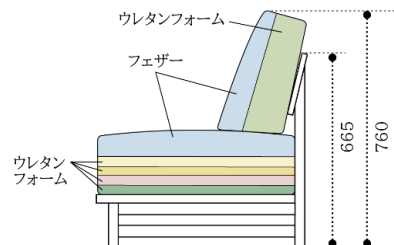

Sofa ココル

- 材質/タモ材
- 塗装/オイル塗装
- 張地/布張り(ポリエステル100%)
(ドライクリーニング可)
- ※ペット対応生地

ソファ2P W1400

ソファ2P W1200 + シェーズ ¥325,600

シェーズ

スツール

品名	幅(W) × 奥行(D) × 高さ(H)mm	価格(税込)
ソファ 2P W1400	W1400 × D830 × H760・SH390 (31才)	¥182,600 (税込)
ソファ 2P W1200	W1200 × D830 × H760・SH390 (26.6才)	¥162,800 (税込)
シェーズ	W700 × D1350 × H760・SH390 (25.4才)	¥162,800 (税込)
スツール	W600 × D500 × H390・フレームH220 (4.8才)	¥53,900 (税込)